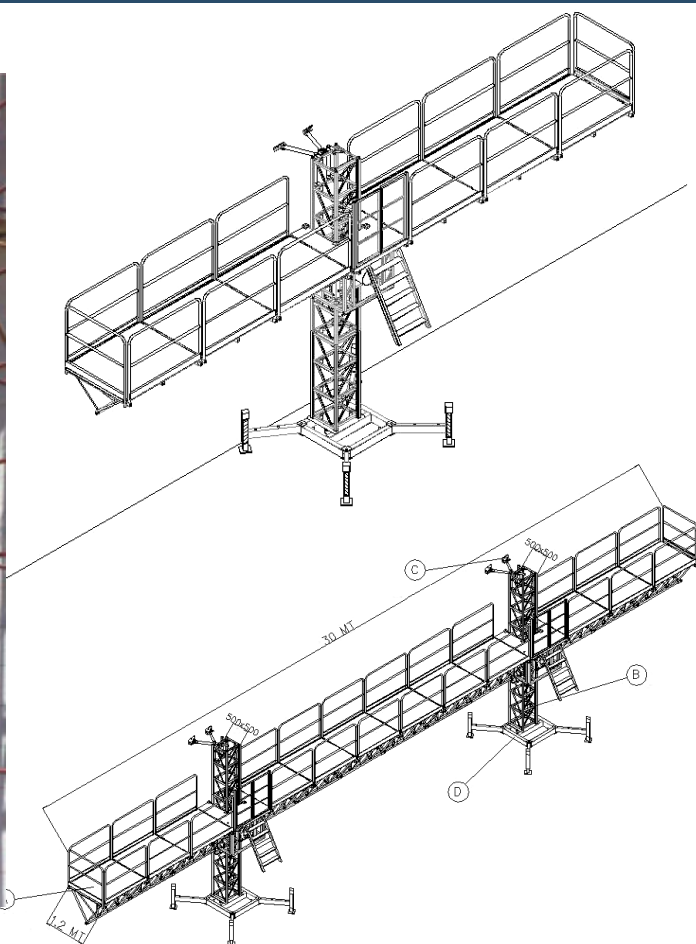

Platforma autoridicatoare mono si bicoloana

DL 1300

Platforma autoridicatoare	DL 1300 monocoloana	DL 1300 bicoloana
Capacitate	1300 kg (max. 2 persoane)	2000 kg (max. 4 persoane)
Lungime platforma de lucru	4 m	16 m
Latime platforma de lucru	1.2 m	1.2 m
Sarcina max. / lungime platforma	1.100 kg / 7 m	1.700 kg / 24 m
Sarcina max. / lungime platforma	900 kg / 10 m	1.400 kg / 30 m
Inaltime max. fara ancoraje	8 m	8 m
Inaltime max. de lucru	150 m	150 m
Distanta intre ancoraje	6 m	6 m
Viteza de ridicare / coborare platforma	7 m / min.	7 m / min.
Greutate totala	2000 kg	4000 kg
Lungime sectiune catarg	1,5 m	1,5 m
Greutate sectiune catarg	65 kg	65 kg
Putere nominala motor	2 x 2,2 kW	4 x 2,2 kW
Tensiune alimentare	400V / 50 Hz	400V / 50 Hz
Viteza limitare frana de siguranta	0,40 m/s	0,40 m/s